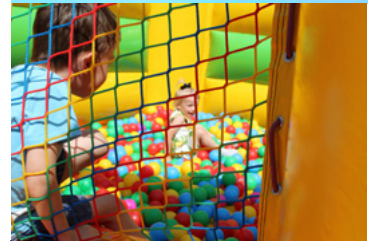

PAKIETY

DOSTOSOWANE DO
WIEKU UCZESTNIKÓW

KOMPLEKSOWOŚĆ

TRANSPORT, NNW, ATRAKCJE,
OGNIKO, PO CZĘSTUNEK

2 LOKALIZACJE

WŁASNY TEREN
EVENTOWY

DZIEŃ SZKOLNY INNY NIŻ WSZYSTKIE

JEDNODNIOWE
WYCIECZKI SZKOLNE

IMPREZY MIKOŁAJKOWE

Imprezy Mikołajkowe w naszym wykonaniu to hit! Spotkania gwiazdkowe dla dzieci nie muszą opierać się tylko na wręczaniu prezentów. Podczas oczekiwania na wizytę Mikołaja, uczestnicy spędzą czas na świetnej zabawie. Nasi animatorzy wprowadzą dzieci w świąteczny nastrój, zachęcą do wspólnej zabawy, piosenek przy muzyce, udziału w licznych konkursach oraz w warsztatach plastycznych. Zapewniamy profesjonalną aranżację i nagłośnienie. Jako organizatorzy licznych eventów o tematyce świątecznej z przyjemnością zadbamy o dobre pomysły i świetną zabawę.

SPARTA
GRUPA EVENTOWA

ŚWIAT DMUCHANYCH ATRAKCJI

Nie ulega wątpliwości, że dmuchańce stanowią wyjątkową atrakcję na większości imprez plenerowych i piknikach. Zapewniają one małym poszukiwaczom przygód niezapomnianą zabawę na świeżym powietrzu. Oferujemy Państwu wyjątkowe urządzenia rekreacyjne takie jak zamki do skakania, zjeżdżalnie, baseny z piłeczkami oraz dmuchane tory przeszkód dla dzieci i dorosłych.