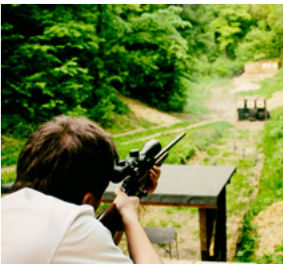

CO MOŻEMY ZORGANIZOWAĆ?

➤ STRZELNICA SPORTOWA

Do zaferowania mamy pakiet składający się z 3 rodzajów broni. Każdy uczestnik oddaje 30 strzałów (po 10 z każdej). Przed strzelaniem prowadzony jest instruktaż. Rodzaje broni: pistolet (np. Glock kal. 9 mm), karabin (np. AK 47 kal. 7,62 mm), karabinek sportowy (np. TOZ-14 kaliber 5,6 mm). Zajęcia prowadzone są przez licencjonowanego instruktora.

➤ PARK ROZRYWKI

W Parku Rozrywki czekają na Państwa dwie atrakcje: strzelnica łucznicza i zawody sumo.

Łucznictwo jest znakomitym rodzajem aktywności dla każdego, bez względu na wiek i możliwości fizyczne.

Zawody sumo w dmuchanych kombinezonach to gra pełna śmiechu i pozytywnych emocji.

➤ ŚCIANKA WSPINACZKOWA

Doskonała dyscyplina na sprawdzenie swojej siły i zręczności.

➤ PORWANIE PANA MŁODEGO

Ekipa organizująca wieczór wcieli się w oddział wojskowy, którego zadaniem będzie porwanie Pana Młodego przy pomocy zażytkowego samochodu wojskowego.