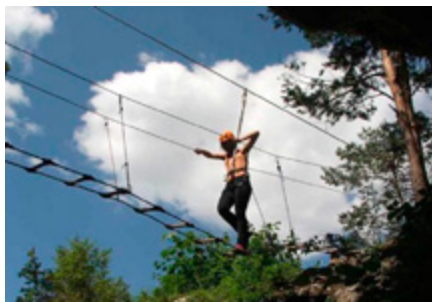

TECHNIKI LINOWE

Zabawy linowe z użyciem specjalistycznego sprzętu alpinistycznego to doskonały sposób uatrakcyjnienia imprezy. Zajęcia na linach prowadzone są pod troskliwą opieką instruktorów, którzy dbają o to, by każdy uczestnik czuł nie tylko dreszczyk emocji, ale także miał zapewnione bezpieczeństwo. Uczestnicy używają uprzęży i kasków.

Najpopularniejsze atrakcje to:

- wieża ze skrzyń,
- tyrolka (zjeżdżalnia linowa),
- mosty linowe,

Atrakcje te można łączyć tworząc w ten sposób mini park linowy.