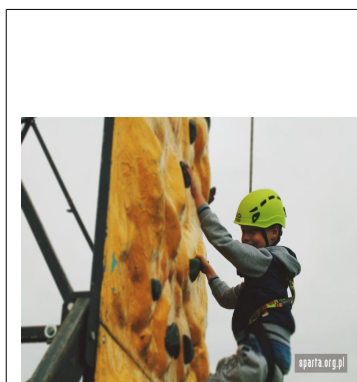

SZANOWNI PAŃSTWO

Zapraszamy do udziału w jednej z najbardziej wyjątkowych i niezapomnianych przygód, których organizatorem jest Grupa Eventowa Sparta. Jako wieloletni organizator imprez z dumą możemy stwierdzić, iż posiadamy jedną z ciekawszych ofert dla dzieci i młodzieży, a program zajęć opracowywany jest w oparciu o wiek, zainteresowania oraz pasje uczestników. Współpracujemy w organizowaniu wypoczynku dla grup, wyjazdów programowych, pikników oraz festynów naterenie całego kraju. Dotychczas organizowaliśmy imprezy m.in. dla:

- Związku Harcerstwa Polskiego,
- wielu szkół z terenu całej Polski,
- ośrodków kultury i rekreacji,
- innych organizacji skupiających dzieci i młodzież.

Nasze atrakcje cieszą się bardzo dużym zainteresowaniem, czego dowodem są długoletnie relacje z naszymi klientami.

Nasza firma proponuje Państwu zorganizowanie dnia niezapomnianych przygód dla dzieci i młodzieży podczas Waszych kolonii czy też obozów. Z pewnością taka atrakcja urozmaici przygotowany przez Was program i pozwoli uczestnikom wypoczynku wyzwolić energię, rozwinąć swoją sprawność fizyczną. Zajęcia integracyjne dla młodych ludzi wypełnione naszymi atrakcjami są gwarancją dobrej zabawy i niezapomnianych przygód. Przeżycia pozostają na długo w pamięci i budują silne więzi interpersonalne.

Organizacja całodziennych zajęć obejmuje następujące atrakcje:

ŚCIANKĘ WSPINACZKOWĄ

Przenośna ścianka wspinaczkowa jest jedną z najwyższych ścianek oferowanych w całej Polsce. Zajęcia prowadzone są przez odpowiednio wykwalifikowaną kadrę przy zastosowaniu najwyższych standardów bezpieczeństwa.

Gwarantujemy:

- obsługę kadry posiadającej odpowiednie uprawnienia,
- zajęcia instruktażowe mające na celu zapewnienie bezpieczeństwa uczestnikom oraz przekazanie podstawowych zasad wspinaczki, zakładania uprząży wspinaczkowej itp.
- atestowany sprzęt alpinistyczny,
- ubezpieczenie NNW.